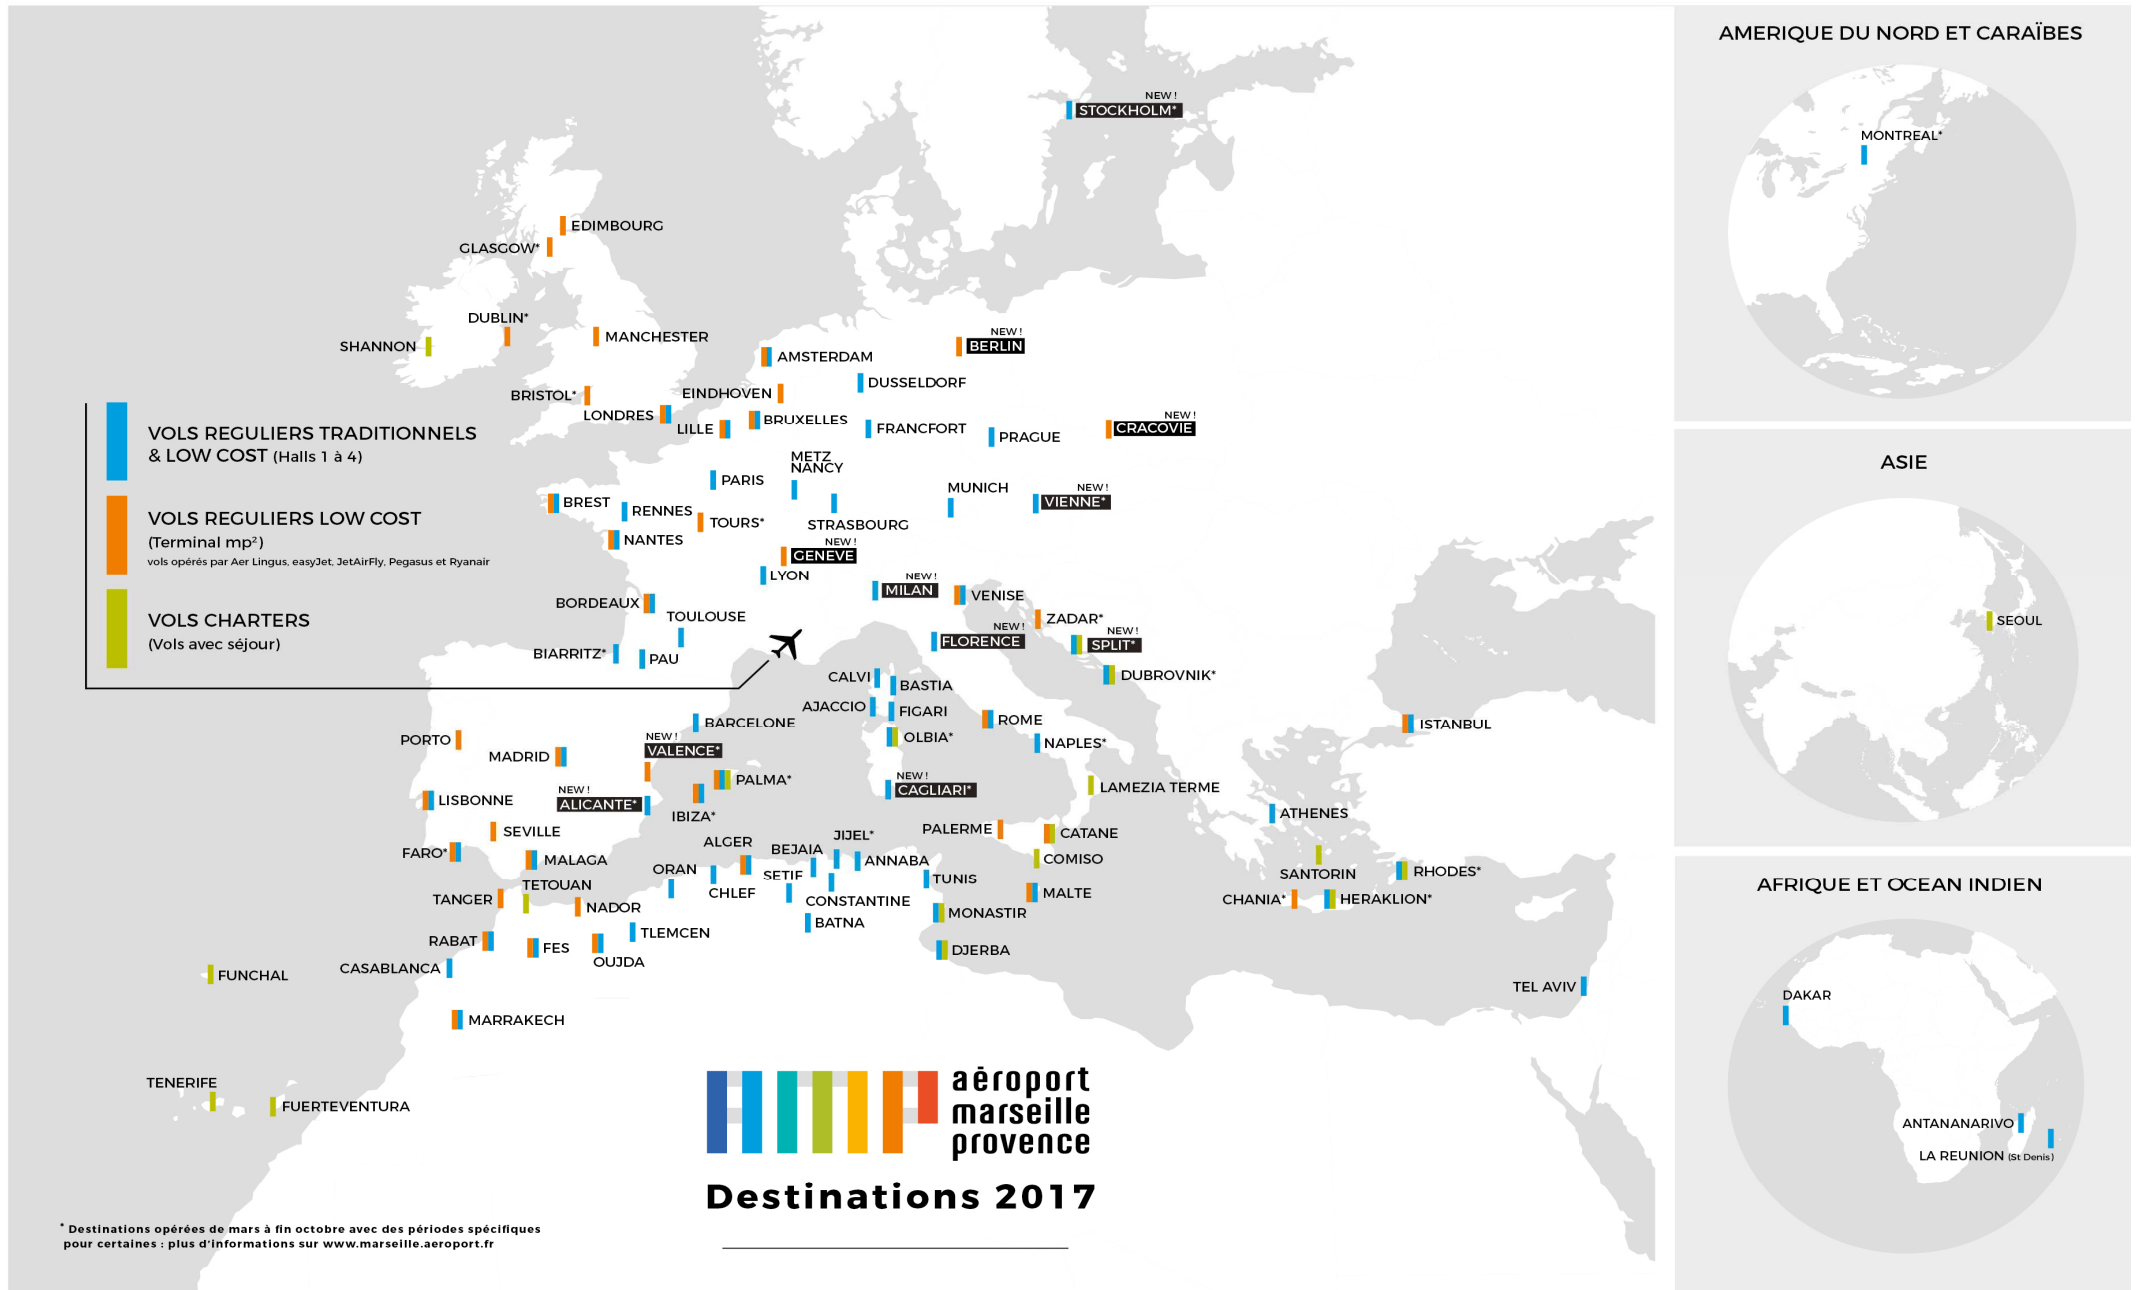

TERRITOIRE / PAYS	DESTINATION	COMPAGNIE	JOURS	FREQUENCE	TOUR-OPERATEURS	REVENDEURS	VALIDITE

AUTRE AFRIQUE & OCEAN INDIEN 4 pays - 4 destinations - 5 lignes

Cap Vert	Sal *	50 - ASL Airlines		6		HELIADES	Le 24/02/18
La Réunion (France)	Saint Denis	SE - XL Airways	1			JETTOURS	
Madagascar	Antananarivo	NEW UU - Air Austral	2	5		JETTOURS	
Sénégal	Dakar	MD - Air Madagascar	2			JETTOURS	
		ZI - Aigle Azur	1	3	5		

AMERIQUE DU NORD & CARAÏBES (FRANCE) 3 pays - 4 destinations - 4 lignes

Canada	NEW Montréal	TS - Air Transat		5			Jusqu'au 17/11/17
Cuba	La Havane *	AF - Air France		6		MSC CROISIERES	Les 25/11/17 et 27/01/18
Guadeloupe	NEW Pointe-à-Pître	SE - XL Airways	1			JETTOURS	Les 26/02 et 26/03/18
Martinique	NEW Fort-de-France	SE - XL Airways		4		JETTOURS	Les 11/01 et 26/04/18

MOYEN-ORIENT 1 pays - 1 destination - 1 ligne

Israël	Tel Aviv	LY - El Al	2	4	5	7	J4 à partir du 26/12/17